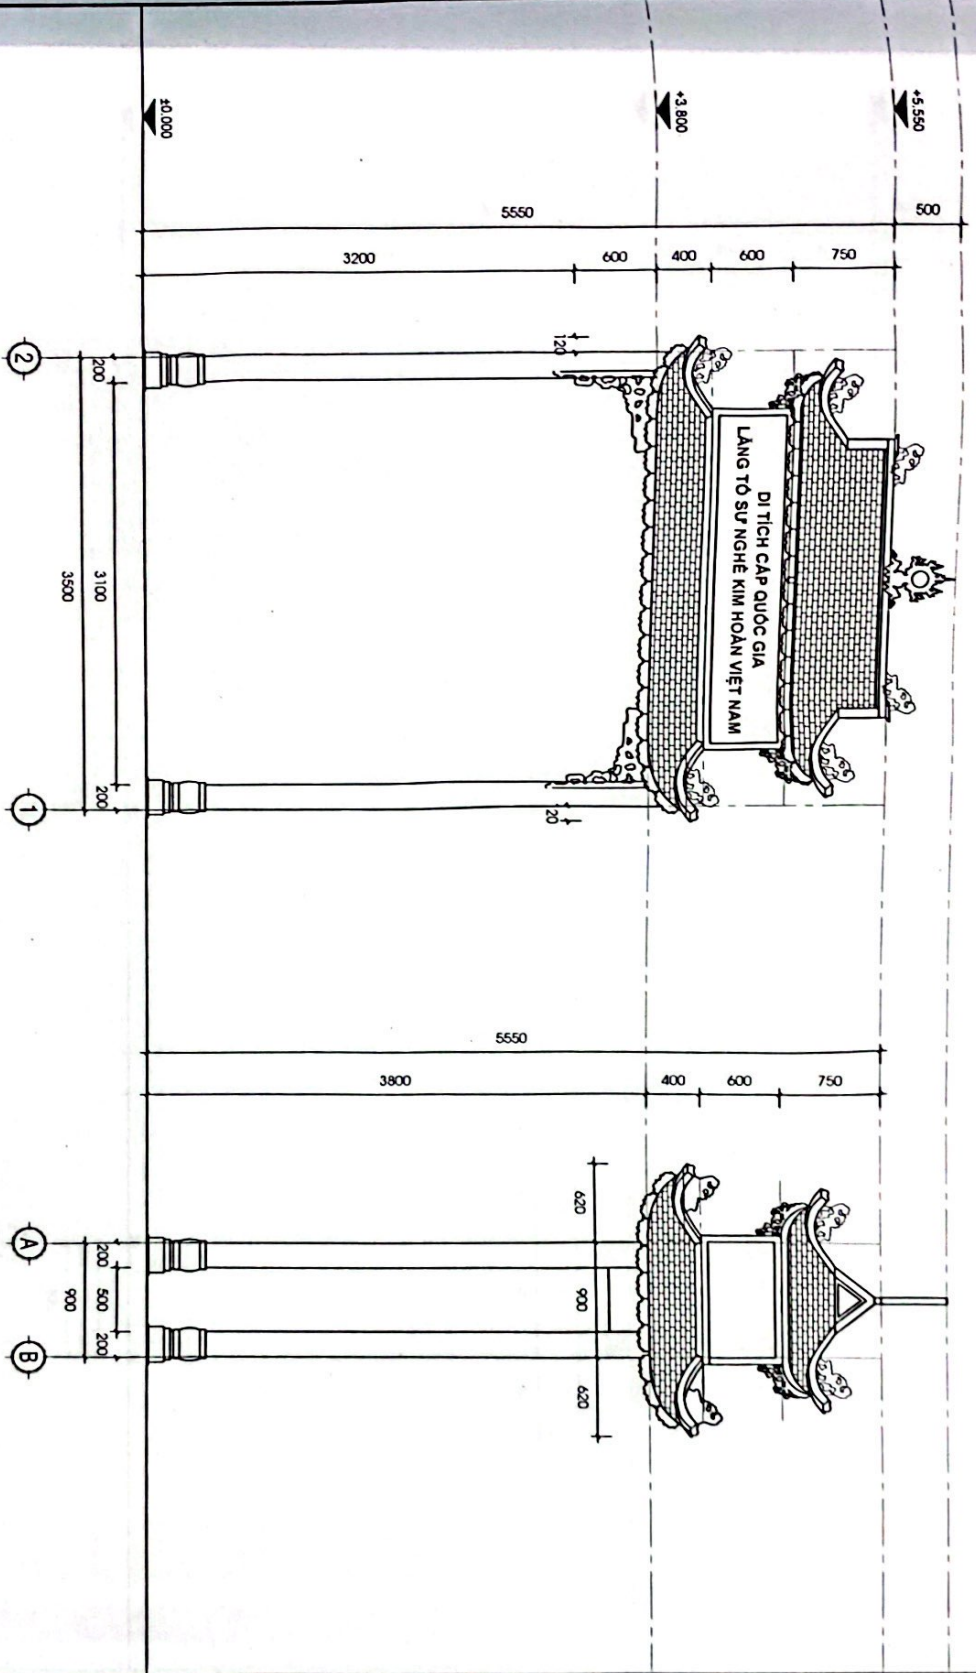

CHỦ ĐẦU TƯ (HAI)
BAN ĐIỀU HÀNH NHÀ THỜ TÒA KIM HOÀN

ĐƠN VỊ THIẾT KẾ (Design Contractor)		QUẢN ĐỐC (Director)		TRẦN HÙNG	
CÔNG TY TNHH TAM KIẾN THÀNH		CHỦ TRƯỞNG (Chief Architect)		KS. PHẠM THỊ ANH THAM	
ĐƠN VỊ: 071 ĐƯỜNG VĨNH PHƯƠNG THỰC DÂN - TP. HẢI PHÒNG 111		THIẾT KẾ (Designer)		KS. NGUYỄN KỲ THANH TÙNG	
KÊNH TRÁ (Checked By)		KS. NGUYỄN KỲ THANH TÙNG			

CÔNG TRÌNH (Project)		TÊN BẢN VẼ (Drawing Title)	
CÔNG TRÌNH CÔNG DI TÍCH		MẶT DƯỜNG CÔNG	
ĐỊA ĐIỂM (Location): TP. HẢI PHÒNG		TÌM BẢN VẼ (Scale): 1:50	
		TRÊN TỜ BẢN VẼ (Sheet): 04	
		NGÀY VẼ (Drawing Date): 03/2024