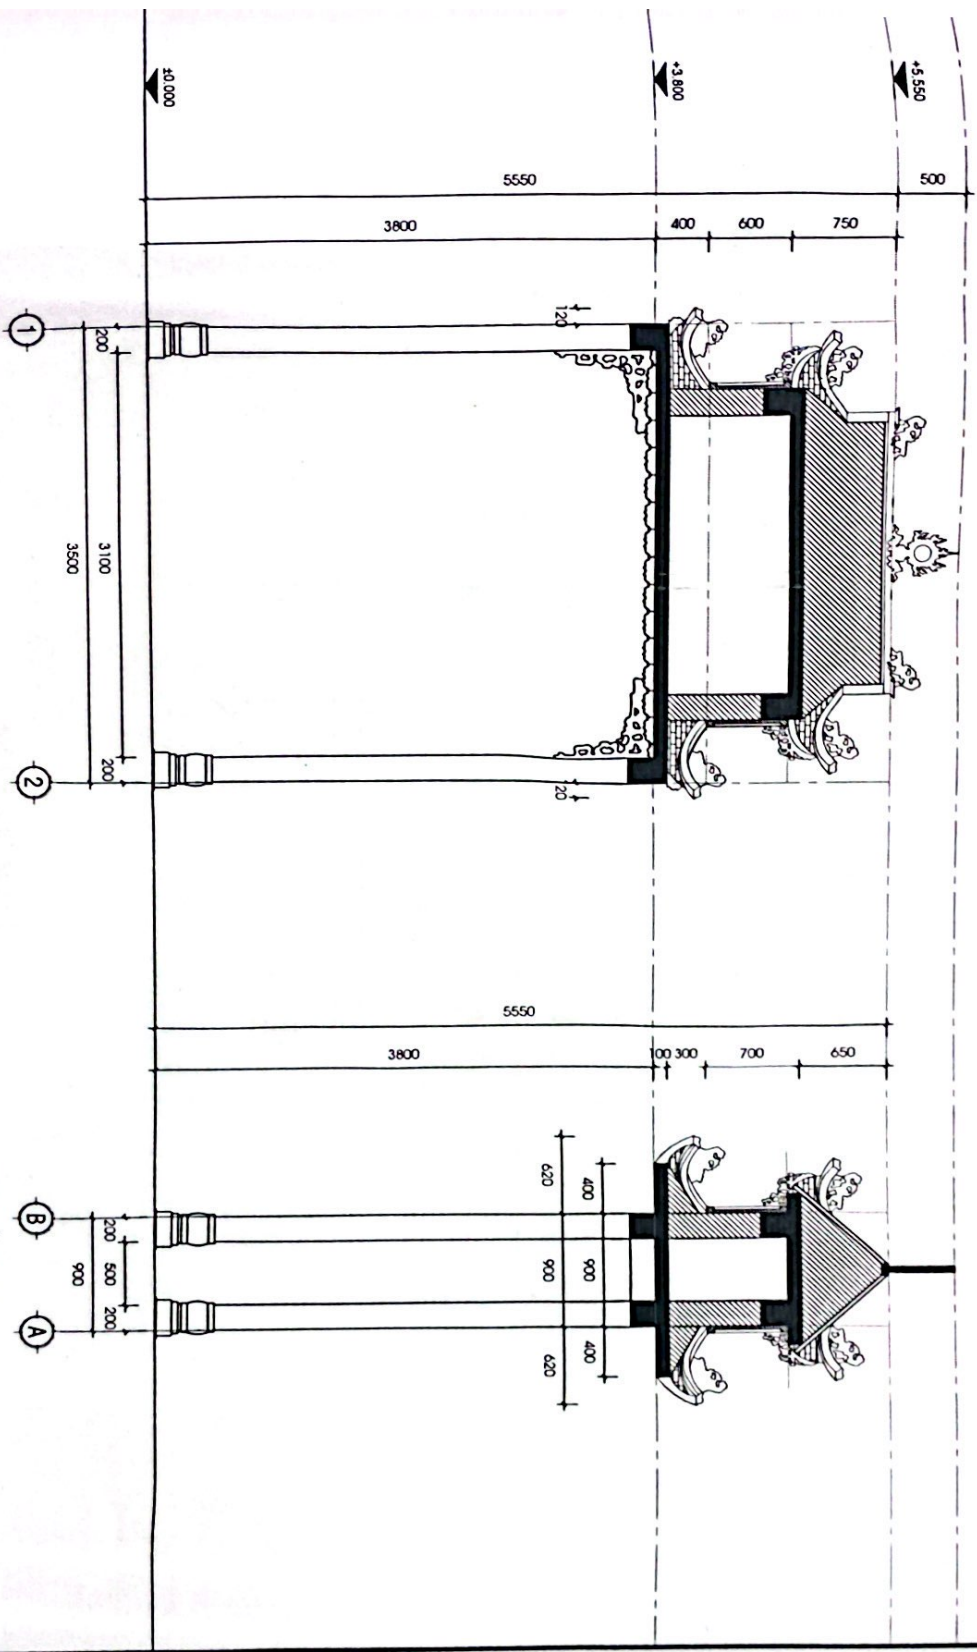

CHỦ ĐẦU TƯ (Head)

AN ĐIỀU HÀNH NHÀ THỜ TÒ KIM HOÀN

BỘN VI THIẾT KẾ (Design Contractor)
CÔNG TY TNHH TAM KIẾN THÀNH
027 844 14 14 - 84000000 - 84000000
027 844 14 14 - 84000000 - 84000000

GIÁM ĐỐC CHỦ TRƯỞNG TRỰC	TRẦN HÙNG
THIẾT KẾ DESIGNER	KS. NGUYỄN KỲ THÀNH TÙNG
Kiểm tra Checked By	KS. NGUYỄN KỲ THÀNH TÙNG

CÔNG TRÌNH (Project)
CÔNG TRÌNH CÔNG DI TÍCH
ĐỊA ĐIỂM (Location)
TP. HẢI PHÒNG

TÊN BẢN VẼ (Drawing Title)
MẶT ĐỪNG CẮT CÔNG
Tỉ lệ bản vẽ: K T 0 5
Số lượng bản vẽ: 0 5
Ngày vẽ: / /
Ngày in: / /