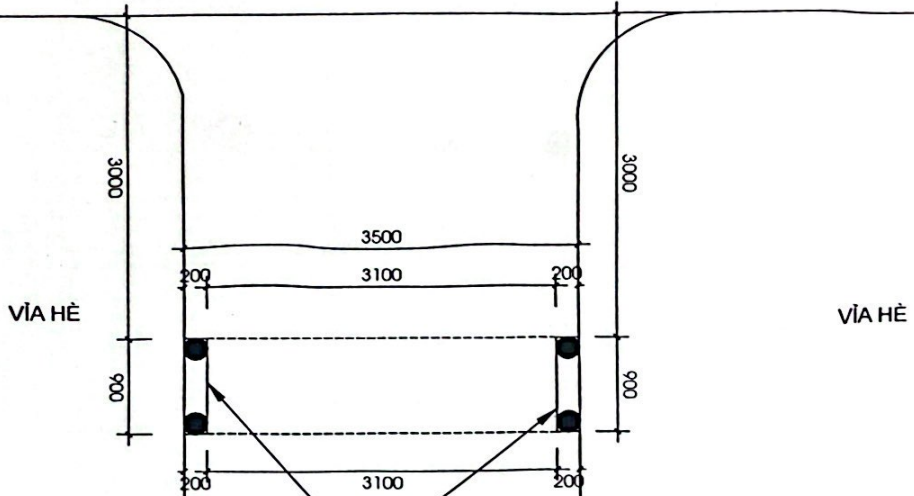

CÔNG TY TNHH XÂY DỰNG TÂM KIẾN THÀNH

ĐỊA CHỈ: LÔ 7B ĐƯỜNG ẤU LẠC - PHƯỜNG ĐÔNG ĐÀ - TP HUẾ

HUẾ, THÁNG 7 NĂM 2024

ĐƯỜNG PHAN BỘI CHÂU

- VI TRÍ TRÚ CÔNG
- TRỤ CÔNG TRÒN $d=200\text{mm}$ DÀI 900mm
- CAO 6050mm
- TỰ ĐƯỜNG LÊN MÉP CÔNG DƯỚI 3800mm

CÔNG TRÌNH (Project) CÔNG TRÌNH CÔNG DI TÍCH		TÊN BẢN VẼ (Drawing Title) MẶT ĐƯỜNG CÔNG	
ĐỊA ĐIỂM (Location) TP. HUE		TỶ LỆ BẢN VẼ (Drawing Scale) K 1 0 3	

CHỦ ĐẦU TƯ (HAI)
 BAN ĐIỀU HÀNH NHÀ THỜ TÒA KIM HOÀN

CÔNG TRÌNH (Project)		TÊN BẢN VẼ (Drawing Title)	
CÔNG TRÌNH CÔNG DI TÍCH		MẶT DƯỜNG CÔNG	
ĐỊA ĐIỂM (Location): TP. HẢI PHÒNG		TÌM BẢN VẼ (Scale): 1:50	
		TRÊN TỜ BẢN VẼ (Sheet): 04	
		NGÀY VẼ (Drawing Date): 03/2024	

CÔNG TRÌNH (Project)
CÔNG TRÌNH CÔNG DI TÍCH
 ĐỊA ĐIỂM (Location)
 TP. HẢI PHÒNG

TÊN BẢN VẼ (Drawing Title)
MẶT ĐỪNG CẮT CÔNG
 Tỉ lệ bản vẽ: K T 0 5
 Số lượng bản vẽ: 0 5
 Ngày vẽ: / /
 Ngày in: / /

MẶT BẰNG MÔNG TL 1/50