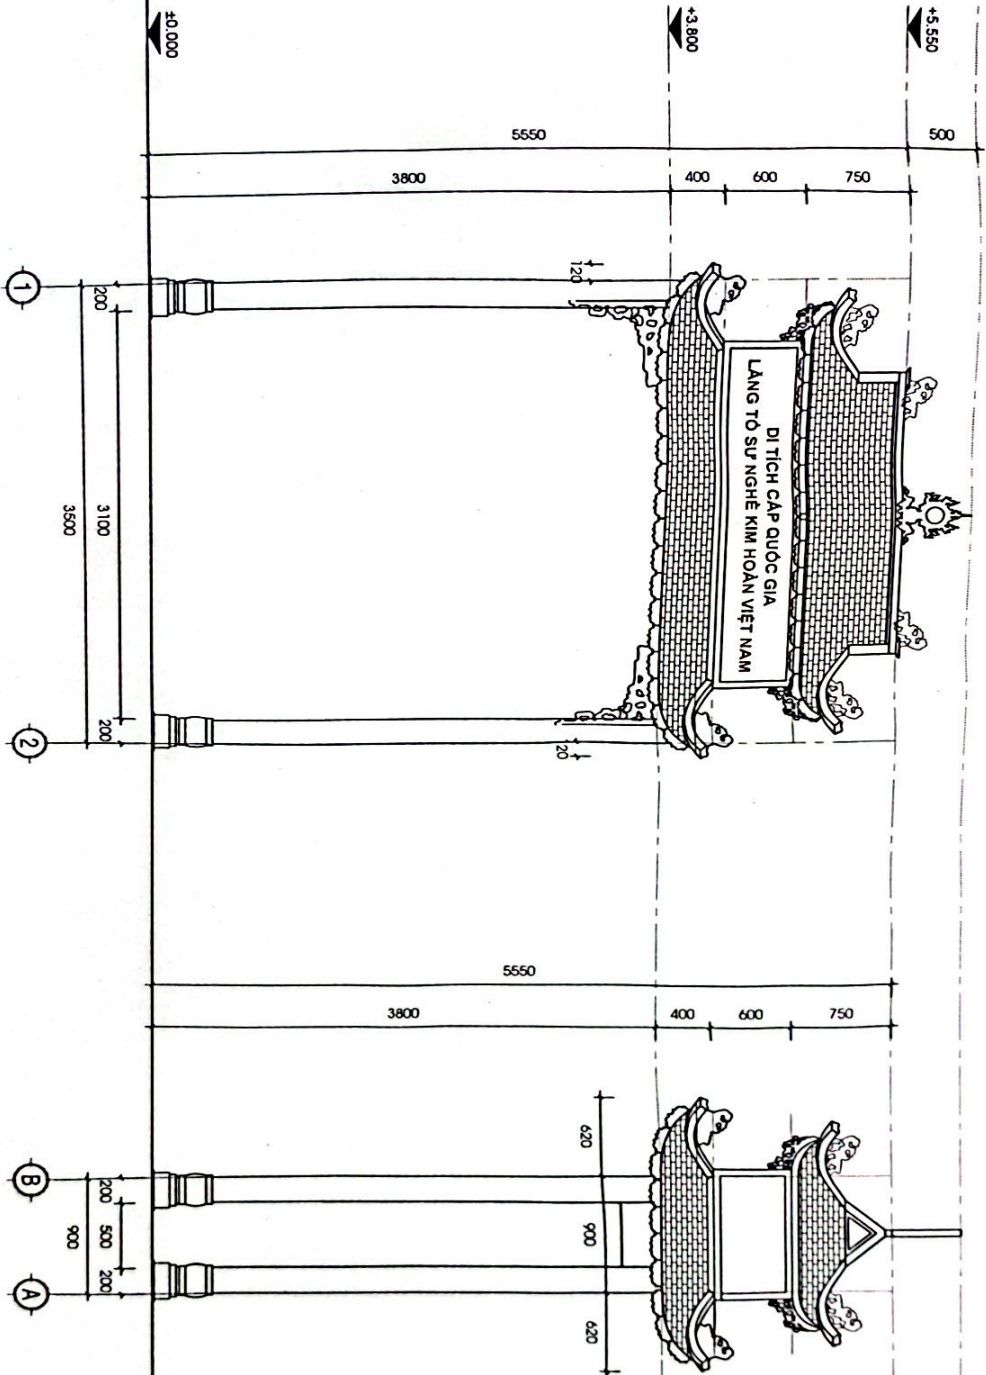

MẶT ĐƯỜNG 1-2 TL 1/50

MẶT ĐƯỜNG B-A TL 1/50

CHỦ ĐẦU TƯ (Head)
BAN ĐIỀU HÀNH NHÀ THỜ TÒ KIM HOÀN

CÔNG TY TNHH TAM KIẾN THÀNH		ĐƠN VỊ THIẾT KẾ (Design Contract) TAM KIẾN THÀNH		GIÁM ĐỐC KIS. PHẠM THỊ MỸ THAM		TRẦN HÙNG	
CHỦ TRƯỞNG THỰC KIS. NGUYỄN KỲ THANH TÙNG		THIẾT KẾ KIS. NGUYỄN KỲ THANH TÙNG		KIỂM TRA KIS. NGUYỄN KỲ THANH TÙNG			
ĐƠN VỊ THIẾT KẾ (Design Contract) TAM KIẾN THÀNH		ĐƠN VỊ THIẾT KẾ (Design Contract) TAM KIẾN THÀNH		ĐƠN VỊ THIẾT KẾ (Design Contract) TAM KIẾN THÀNH		ĐƠN VỊ THIẾT KẾ (Design Contract) TAM KIẾN THÀNH	
ĐƠN VỊ THIẾT KẾ (Design Contract) TAM KIẾN THÀNH		ĐƠN VỊ THIẾT KẾ (Design Contract) TAM KIẾN THÀNH		ĐƠN VỊ THIẾT KẾ (Design Contract) TAM KIẾN THÀNH		ĐƠN VỊ THIẾT KẾ (Design Contract) TAM KIẾN THÀNH	

CÔNG TRÌNH (Project) CÔNG TRÌNH CÔNG DI TÍCH		TÊN BẢN VẼ (Drawing Title) MẶT ĐƯỜNG CÔNG	
ĐỊA ĐIỂM (Location) TP. HUE		TỶ LỆ BẢN VẼ (Drawing Scale) K 1 0 3