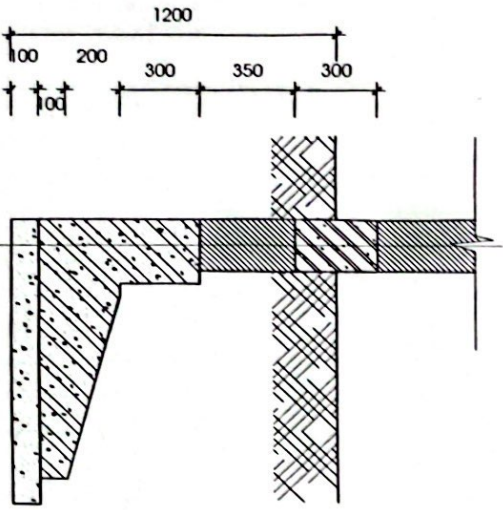

CHI TIẾT MÔNG MÔNG TL 1/20

CHỦ ĐẦU TƯ (Khai)		 TAM KIEN THANH Design and Construction Co Ltd		ĐƠN VỊ THIẾT KẾ (Design Contractor) CÔNG TY TNHH TAM KIEN THANH		QUẢN LÝ DỰ ÁN K.S. PHẠM THỊ MỸ THAM		CÔNG TRÌNH (Project) CÔNG TRÌNH CÔNG DI TÍCH		TÊN BẢN VẼ (Drawing Title) CHI TIẾT MÔNG	
BAN ĐIỀU HÀNH NHÀ THỜ TỎ KIM HOÀN		SỐ QUẢN LÝ THIẾT KẾ 01/2019/01-01/2019		CHẾ TẠO K.S. NGUYỄN KỸ THÀNH TÙNG		KIỂM TRA K.S. NGUYỄN KỸ THÀNH TÙNG		ĐỊA ĐIỂM (Location) TP. HUẾ		TỈ LỆ BẢN VẼ K T 0 7	
		NGÀY CHẤM DẤU 01/2019						NGÀY CHẤM DẤU 01/2019		NGÀY CHẤM DẤU 01/2019