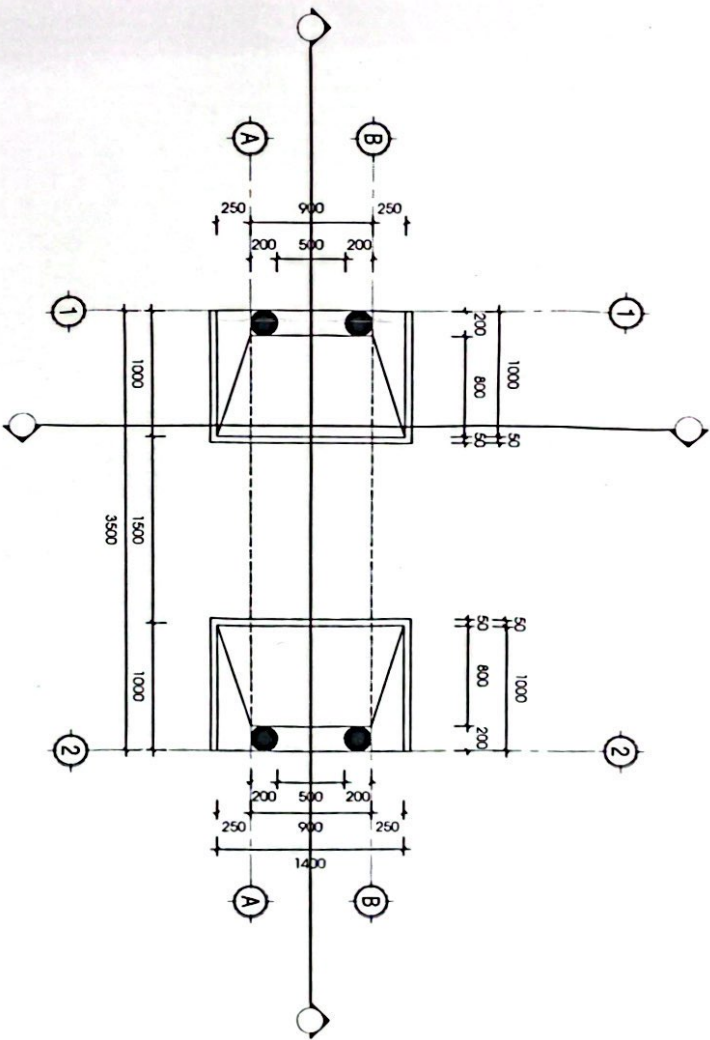

MẶT BẰNG MÔNG TL 1/50

CHỦ ĐẦU TƯ (K&E)		BAN ĐIỀU HÀNH NHÀ THỜ TỎ KIM HOÀN	
  TAM KIẾN THÀNH Design and Construction Co Ltd		ĐƠN VỊ THIẾT KẾ (Design Contractor) CÔNG TY TNHH TAM KIẾN THÀNH ĐƠN VỊ THIẾT KẾ (Design Contractor)	
ĐƠN VỊ THIẾT KẾ (Design Contractor)	CHỦ TRÌ KẾ (Chief Architect)	TRẦN HÙNG	KS. PHẠM THỊ KÝ THAM
CHỦ TRÌ KẾ (Chief Architect)	THIẾT KẾ (Designer)	KS. NGUYỄN KỸ THANH TÙNG	KS. NGUYỄN KỸ THANH TÙNG
TRẦN HÙNG	KS. PHẠM THỊ KÝ THAM	KS. NGUYỄN KỸ THANH TÙNG	KS. NGUYỄN KỸ THANH TÙNG
CÔNG TRÌNH (Project)		MẶT BẰNG MÔNG	
CÔNG TRÌNH CÔNG DI TÍCH		MẶT BẰNG MÔNG	
ĐỊA ĐIỂM (Location)		TP. HUẾ	
TÊN BẢN VẼ (Drawing Title)		MẶT BẰNG MÔNG	
TỈ LỆ BẢN VẼ (Scale)		1:50	
TÊN TẠNG BẢN VẼ (Sheet Name)		06	
TÊN TỶ (Author/Designer)		K T	
TÊN TỶ (Author/Designer)		06