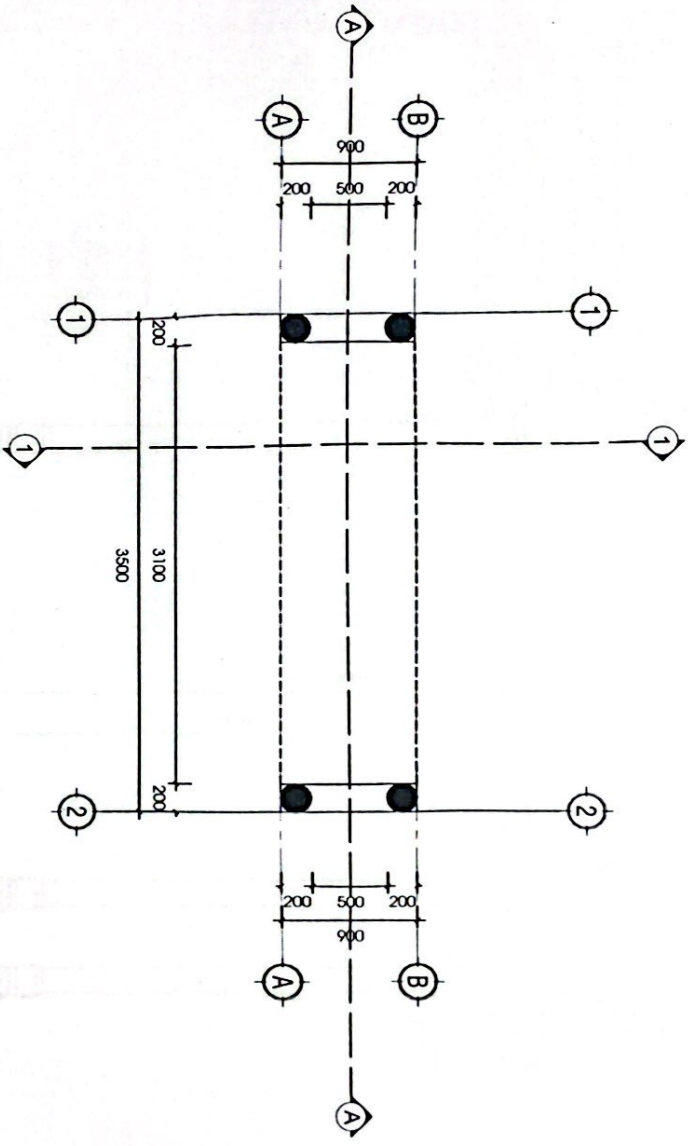

MẶT BẰNG CÔNG TL 1/50

CHỦ ĐẦU TƯ (Head)
BAN ĐIỀU HÀNH NHÀ THỜ TÔ KIM HOÀN

ĐƠN VỊ THIẾT KẾ (Design Contractor)
CÔNG TY TNHH TAM KIẾN THÀNH

GIÁM ĐỐC Director	TRẦN HÙNG
CHỦ TRƯỞNG Chief Architect	KS. PHẠM THỊ MỸ THAM
THIẾT KẾ Designer	KS. NGUYỄN KỲ THANH TÙNG
KIỂM TRA Checked By	KS. NGUYỄN KỲ THANH TÙNG

CÔNG TRÌNH (Project)
CÔNG TRÌNH CÔNG DI TÍCH

TÊN BẢN VẼ (Drawing Title)	
MẶT BẰNG CÔNG	
TITLE BẢN VẼ	Tên Trang Bản Vẽ
Scale	Scale
K	T
0	2
TP HUẾ	Ngày HT Printed Date 07/2024